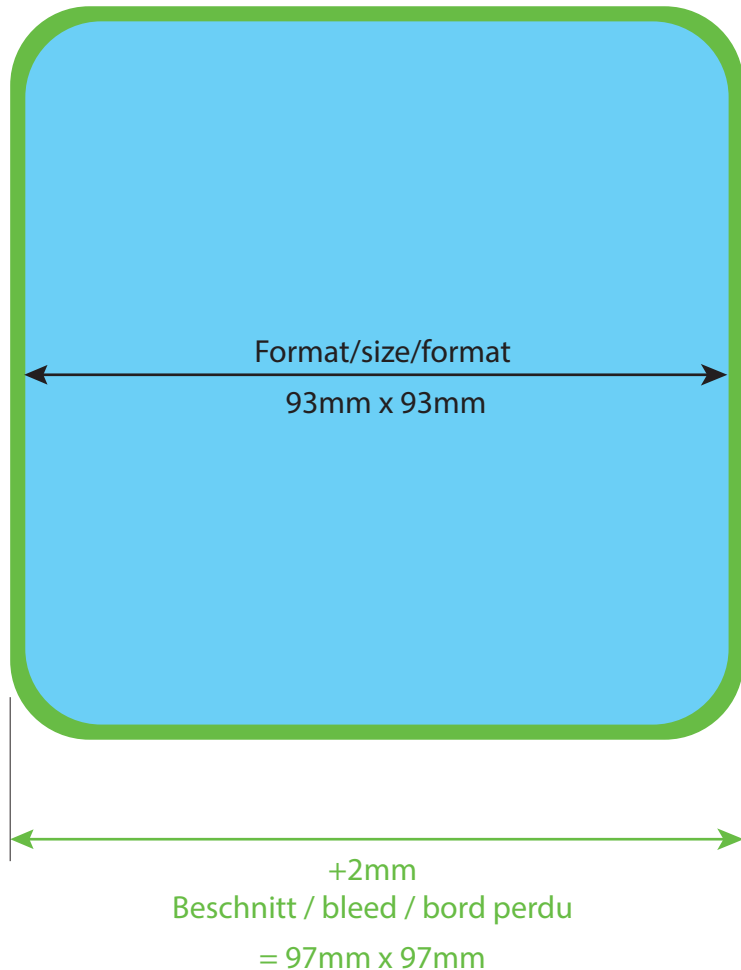

Bierdeckel / Coaster / Sous-verre

93mm x 93 mm - quadratisch / square / carré

mit abgerundeten Ecken / with rounded corners / aux coins arrondis

(in Originalgröße angelegt / original sized layout / visuel en format original)

Please embed all graphic files.

Veillez intégrer tous les fichiers graphiques.

Bildauflösung mind. 300 dpi

Image resolution at least 300 dpi

Résolution d'image d'au moins 300 dpi

Farbmodus: nur CMYK

Color mode: CMYK only